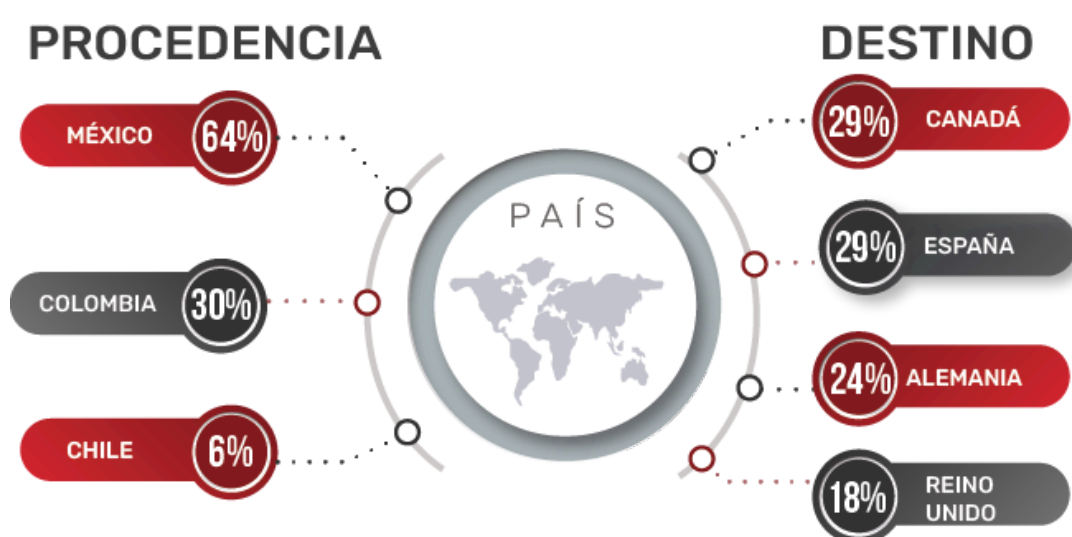

Juan Alberto Cardona Molina
Northumbria University
Master Cyber Security Technology

Además, está vigente la convocatoria conjunta "Talentos de Exportación 2021" que Fundación Beca y JuventudEsGto han lanzado para beneficiar a jóvenes de Guanajuato y realicen sus estudios de Maestría en el extranjero con becas muy completas.

Cierre de convocatoria: 15 Junio 2021.

GUANAJUATO
Gobierno del Estado • EducaFin Evolucionaria

AVANCES 1ER. TRIMESTRE 2021

Entre Enero y Marzo del 2021, **17 jóvenes** han comenzado sus estudios de **Licenciatura y Posgrado** con **Fundación Beca**.