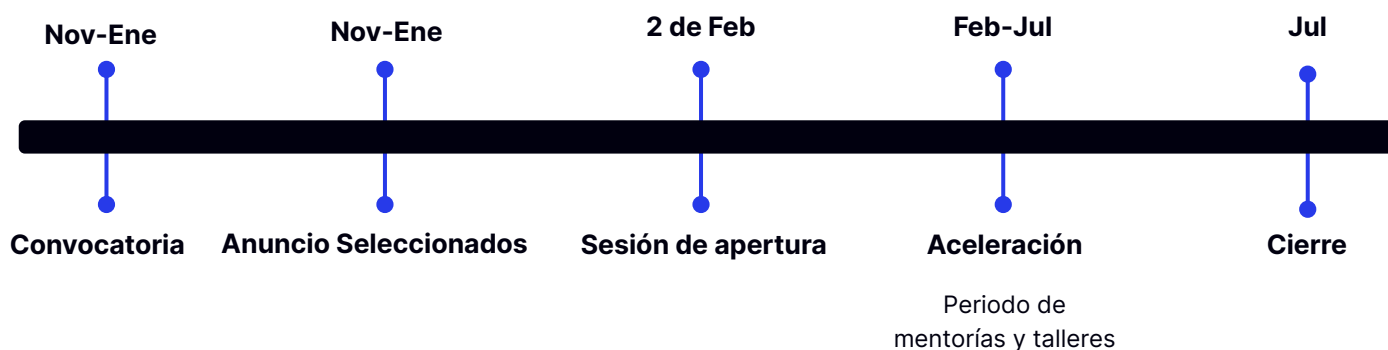

Objetivo

Durante 6 meses, los emprendedores tendrán acceso a un programa de aceleración con la metodología de Endeavor, que incluye mentorías, masterclasses y talleres, con el objetivo de impulsar y desarrollar las capacidades empresariales, competitivas y estratégicas necesarias, para ayudarte a solidificar y escalar tu emprendimiento.

*Las actividades del programa se llevarán de manera remota

Inversión

~~Precio: \$44,000.00MXN~~
Con beca de Fundación Beca
Solo \$4,500.00MXN
¡Limitado a 10 becas!

Cronograma

*El programa se apegará lo más posible a las fechas pactadas, sin embargo, pueden variar por factores ajenos a Endeavor o al programa.

¿Qué incluye?

- Acceso a un programa de aceleración bajo la metodología Endeavor durante 6 meses
- **Sesión de diagnóstico** para identificar áreas de oportunidad y definir un Plan de trabajo.
- **Masterclass** para aprender sobre temas de interés y relevantes para el negocio"
- **Sesiones 1:1 con mentores** de la red Endeavor para afinar modelo de negocio y estrategia de crecimiento
- **Talleres** para la discusión e intercambio de mejores prácticas con apoyo de la red Endeavor.
- **Sesiones entre emprendedores** del programa para el intercambio de ideas, mejores prácticas y retos, que fortalece el sentido de comunidad.
- **Vinculación y networking** con mentores, emprendedores y miembros de la red.